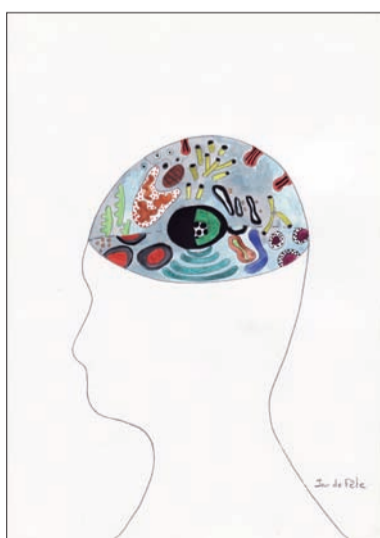

On arrive seul
on repart seul
2008
gouache et crayons
29,7 x 21 cm

Jour de fête
2008
gouache et crayons
29,7 x 21 cm

L'origine de
la modestie
2008
gouache et crayons
29,7 x 21 cm

Promesse
différée
2008
gouache et crayons
29,7 x 21 cm