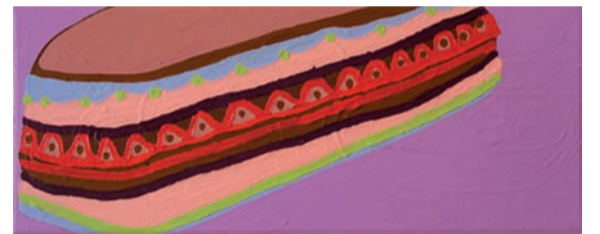

cellules 2005 huile sur toile 50 x 20 cm

invasions barbares 2005 huile sur toile 50 x 20 cm

point mousse
2005 huile sur toile
3 panneaux
30 x 30 cm

pull jaccard 2005 huile sur toile 50 x 20 cm

camille cloutier avenue jean volders 2 1060 bruxelles tel 00 32 498 337 895 cestlebon@gmail.com www.camillecloutier.com