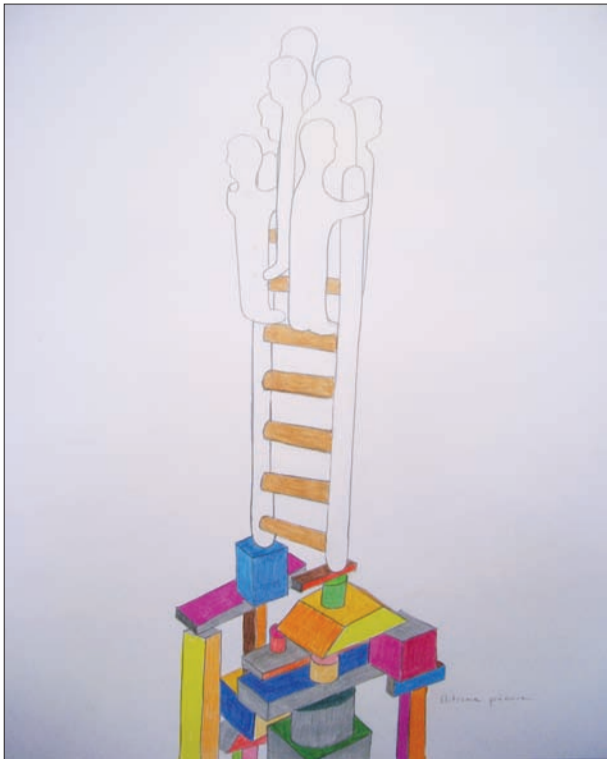

élitisme précaire
2007
crayon de couleur
50 x 40 cm
collection particulière