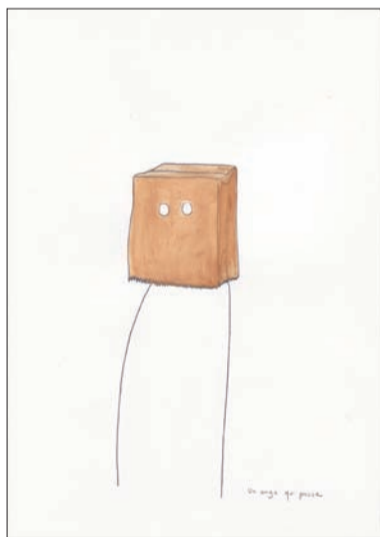

Mon galiériste
mon amour
2008
gouache et crayons
29,7 x 21 cm

camille cloutier avenue jean volders 2 1060 bruxelles tel 00 32 498 337 895 cestlebon@gmail.com www.camillecloutier.com

Un ange
qui passe
2008
gouache et crayons
29,7 x 21 cm